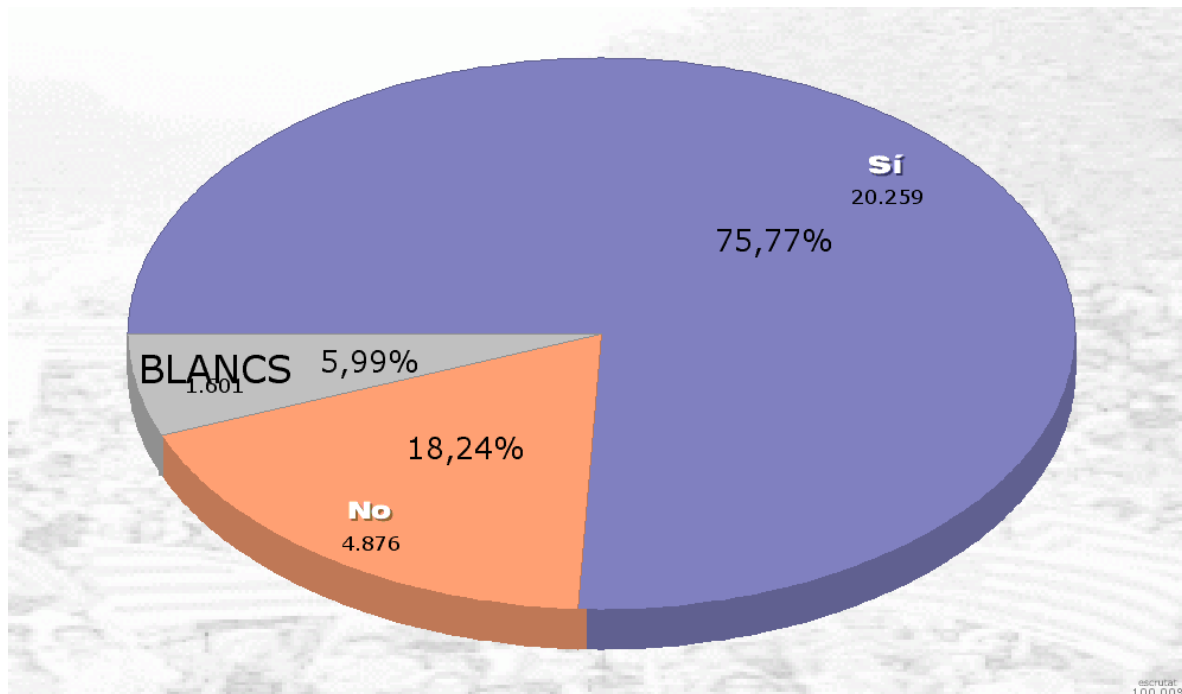

Resultats Generals

- Referèndum Estatut de Catalunya 2006 -

Resultats Globals de la ciutat

ELECTORS	53.084		VOTS NULS	280	1,04%
VOTS ESCRUTATS	53.084	100,00%	VOTS VÀLIDS	26.736	
VOTS EMESOS / %ABSTENCIÓ	27.016	49,11%	BLANCS	1.601	5,99%

Resultats globals

RESPOSTA	VOTS	%
SI	20.259	75,77%
NO	4.876	18,24%

Resultats segons resposta

Referèndum Estatut de Catalunya 2006

Participació comparada a les 20h

Cod Barri	Estatut de Catalunya		Constitució Europea		Referèndum OTAN	
	Part 06	%Part 06	Part 05	%Part 05	Part 86	%Part 86
1 VALLDAURA	1.838	50,59%	1.434	39,77%	2.842	61,65%
2 ANTIC	1.176	48,94%	961	38,84%	2.393	59,20%
3 PASSEIG I RODALIES	2.486	55,54%	1.709	37,91%	2.827	58,28%
4 CR. DE VIC-REMEI	2.202	52,89%	1.662	40,10%	2.958	63,68%
5 PL.CATAL.BD.SALDES	2.837	53,33%	2.065	37,92%	3.186	61,38%
6 MION-PUIGB.MIRALPEIX	1.421	46,38%	1.100	35,68%	1.927	65,57%
7 POBLE NOU	2.455	54,84%	1.808	39,77%	2.563	62,70%
8 CR.DE SANTPEDOR	4.222	52,78%	2.987	38,36%	3.389	65,96%
9 SAGRADA FAMÍLIA	2.876	52,47%	2.156	39,73%	3.593	68,13%
10 FONT CAPELLANS	904	44,44%	824	39,35%	1.788	67,83%
11 ESCODINES	1.679	47,59%	1.320	36,42%	1.931	65,70%
12 LA BALCONADA	716	40,34%	605	32,83%	888	71,90%
13 VILADORDIS	321	41,85%	232	36,48%	339	61,08%
14 SANT PAU	164	44,20%	149	39,31%	368	70,91%
15 P.IGNASI PUIG	394	46,74%	363	39,67%	993	70,73%
16 EL GUIX-PDA ROJA	281	49,91%	211	36,38%	646	61,88%
17 FA.SUA.PIR.P.NOÛ	395	47,08%	255	30,58%	620	58,82%
18 CAL GRAVAT	649	48,15%	479	35,40%		