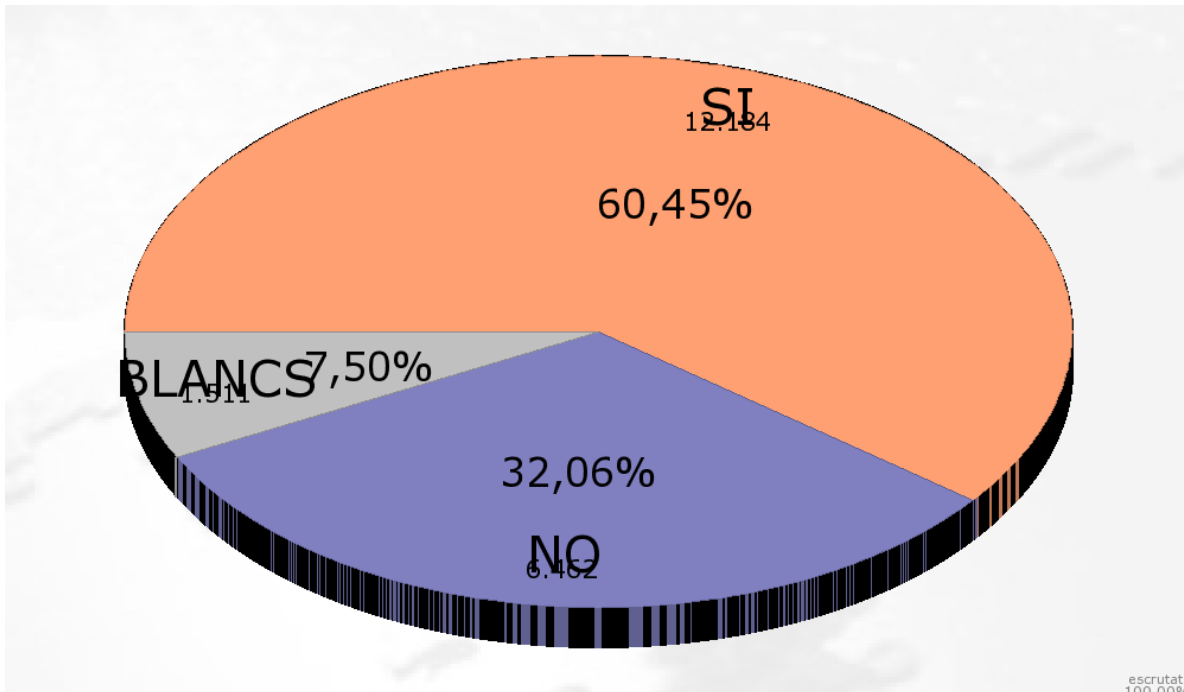

Resultats Generals

- Referèndum Constitució Europea 2005 -

Resultats Globals de la ciutat

ELECTORS	53.278		VOTS NULS	163	0,80%
VOTS ESCRUTATS	53.278	100,00%	VOTS VÀLIDS	20.157	
VOTS EMESOS / %ABSTENCIÓ	20.320	61,86%	BLANCS	1.511	7,50%

Resultats globals

RESPOSTA	VOTS	%
SI	12.184	60,45%
NO	6.462	32,06%

Resultats segons resposta

Referèndum Constitució Europea 2005

Participació comparada a les 20h

Codi	Barri	Constitució Europea		Referèndum OTAN	
		Part 05	%Part 05	Part 86	%Part 86
1	VALLDAURA	1.434	39,77%	2.842	61,65%
2	ANTIC	961	38,84%	2.393	59,20%
3	PASSEIG I RODALIES	1.709	37,91%	2.827	58,28%
4	CR. DE VIC-REMEI	1.662	40,10%	2.958	63,68%
5	PL.CATAL.BD.SALDES	2.065	37,92%	3.186	61,38%
6	MION-PUIGB.MIRALPEIX	1.100	35,68%	1.927	65,57%
7	POBLE NOU	1.808	39,77%	2.563	62,70%
8	CR.DE SANTPEDOR	2.987	38,36%	3.389	65,96%
9	SAGRADA FAMÍLIA	2.156	39,73%	3.593	68,13%
10	FONT CAPELLANS	824	39,35%	1.788	67,83%
11	ESCODINES	1.320	36,42%	1.931	65,70%
12	LA BALCONADA	605	32,83%	888	71,90%
13	VILADORDIS	232	36,48%	339	61,08%
14	SANT PAU	149	39,31%	368	70,91%
15	P.IGNASI PUIG	363	39,67%	993	70,73%
16	EL GUIX-PDA ROJA	211	36,38%	646	61,88%
17	FA.SUA.PIR.P.NOÛ	255	30,58%	620	58,82%
18	CAL GRAVAT	479	35,40%		