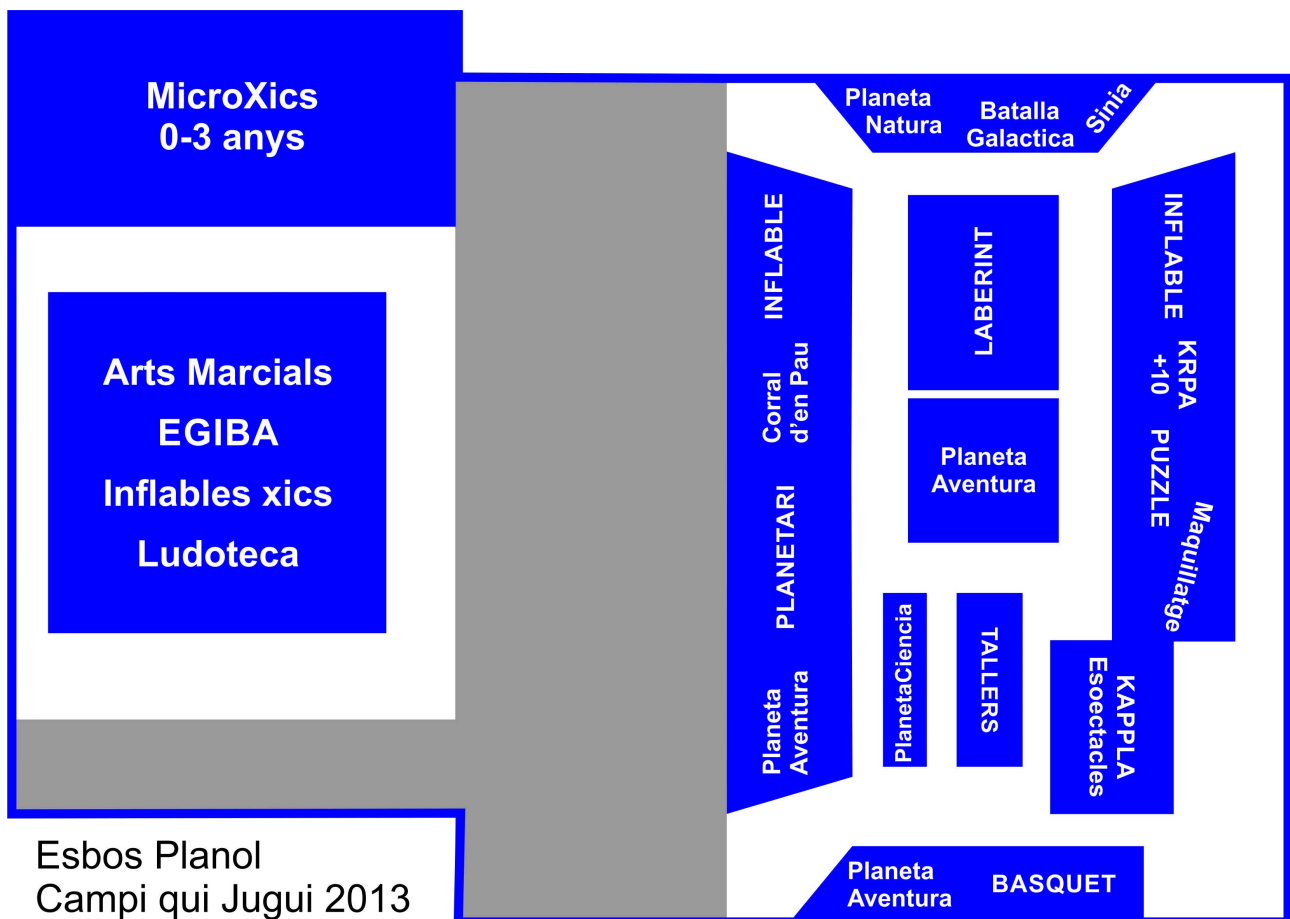

Exterior

A l'exterior dels pavellons hi trobarem espais com el circuit de motor, Skate, bicicletes...

PLÀNOL