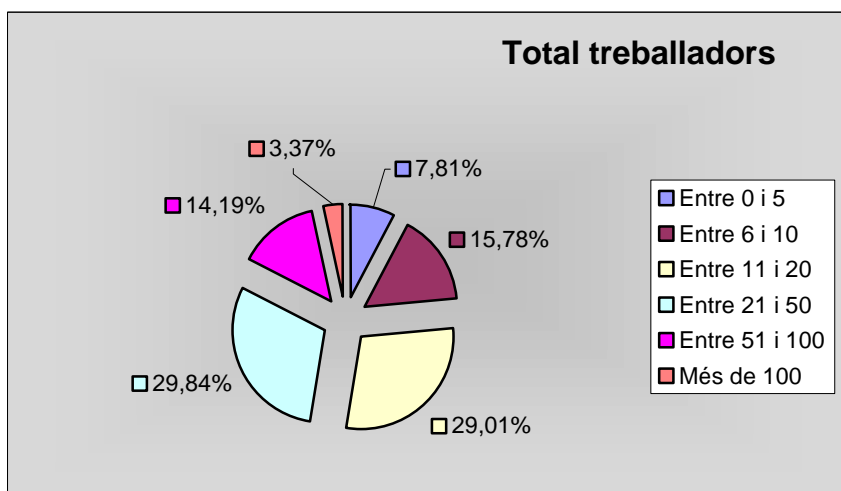

Polígon industrial BUFALVENT

Informació estadística 2006

Classificació de les empreses del polígon industrial de Bufalvent segons el treball de camp realitzat dins aquest període.

➤ **Resum dades obtingudes**

Total empreses	274
Total treballadors	3.264

➤ **Classificació empreses segons els treballadors que tenen**

➤ **Distribució dels treballadors del polígon d'acord amb la classificació d'empreses anterior.**