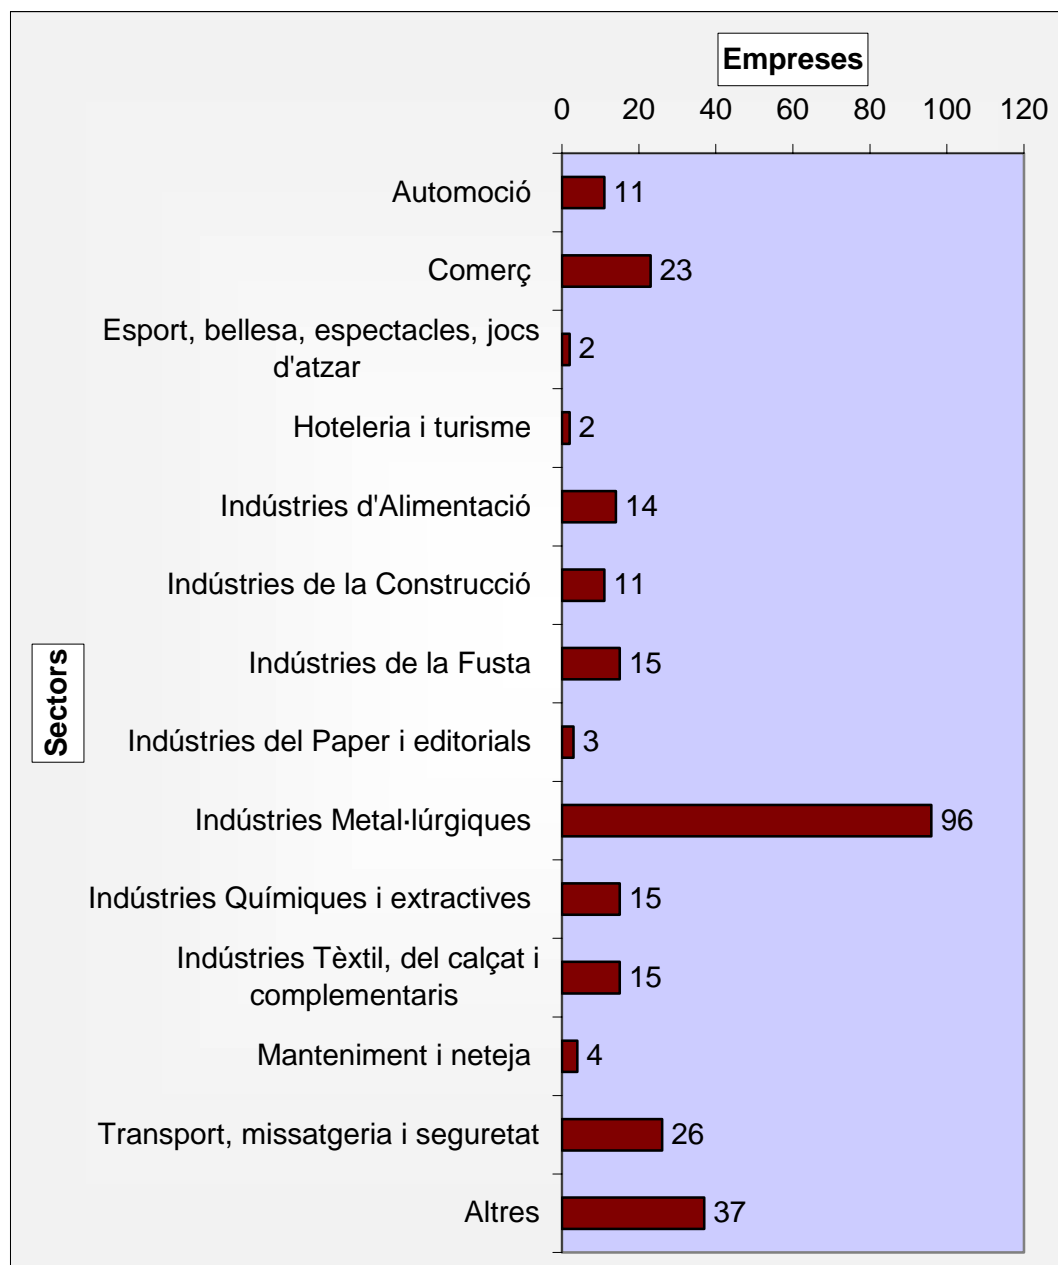

➤ Classificació de les empreses segons el sector de la producció