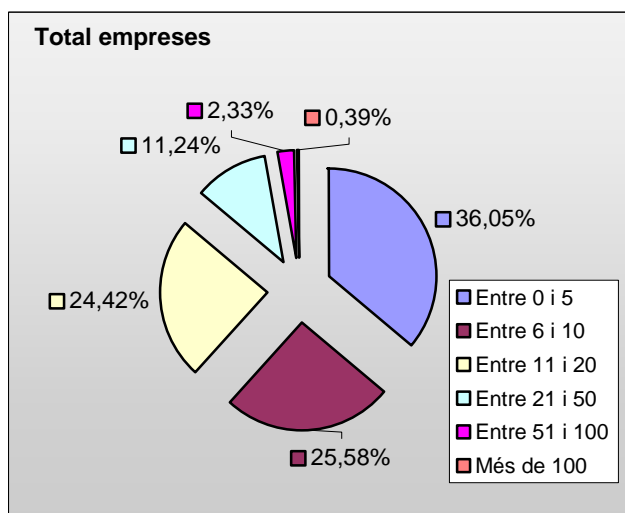

Polígon industrial BUFALVENT

Informació estadística 2006

Classificació de les empreses del polígon industrial de Bufalvent segons el treball de camp realitzat dins aquest període.

➤ **Resum dades obtingudes**

Total empreses	274
Total treballadors	3.264

➤ **Classificació empreses segons els treballadors que tenen**

➤ **Distribució dels treballadors del polígon d'acord amb la classificació d'empreses anterior.**